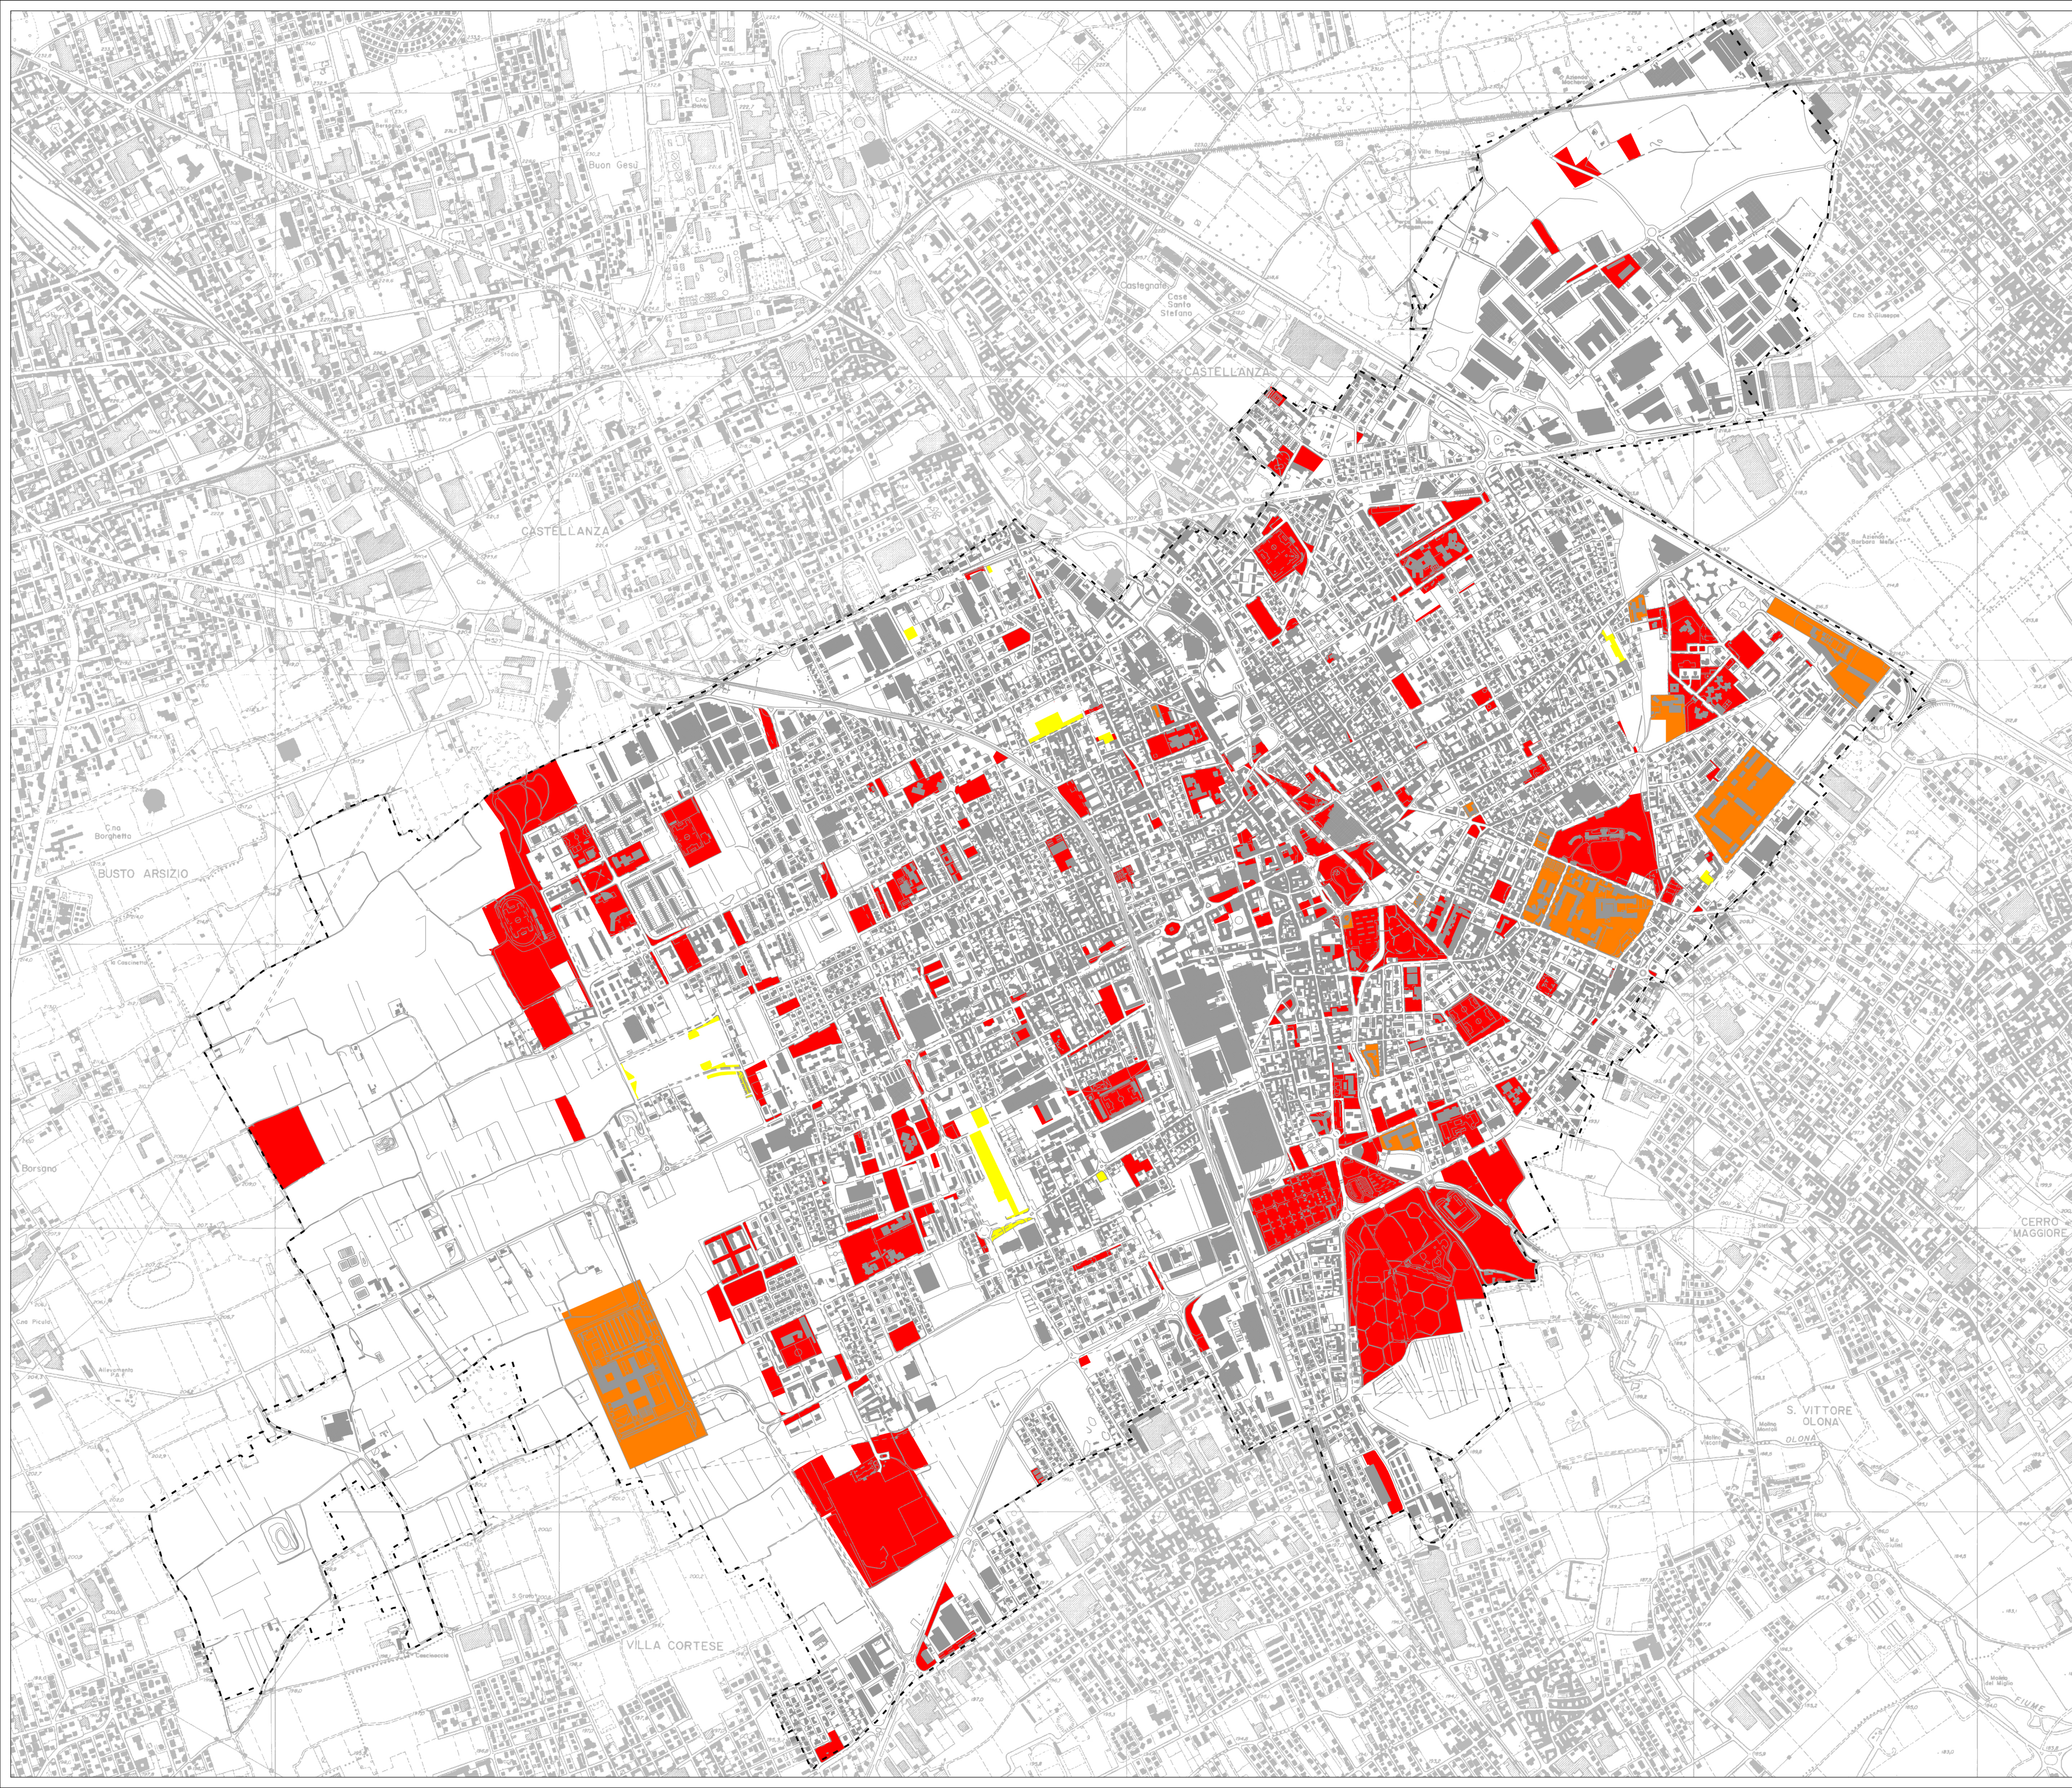

- Aree di proprietà comunale al 31/12/2010
- Aree di proprietà di altri enti pubblici
- Aree previste in cessione in piani attuativi vigenti

Contorno del comune di Legnano

PGT Piano di Governo del Territorio
Presenti al futuro